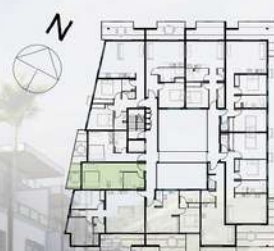

# Residence MARAMA

54 logements du F1 au F4

Appartement type 309 / 409 / 509

Appartement type F1 309/409/509

SDB / WC	5.67 m <sup>2</sup>
Séjour / Cuisine	21.05 m <sup>2</sup>
Terrasse	5.99 m <sup>2</sup>
	5.99 m <sup>2</sup>